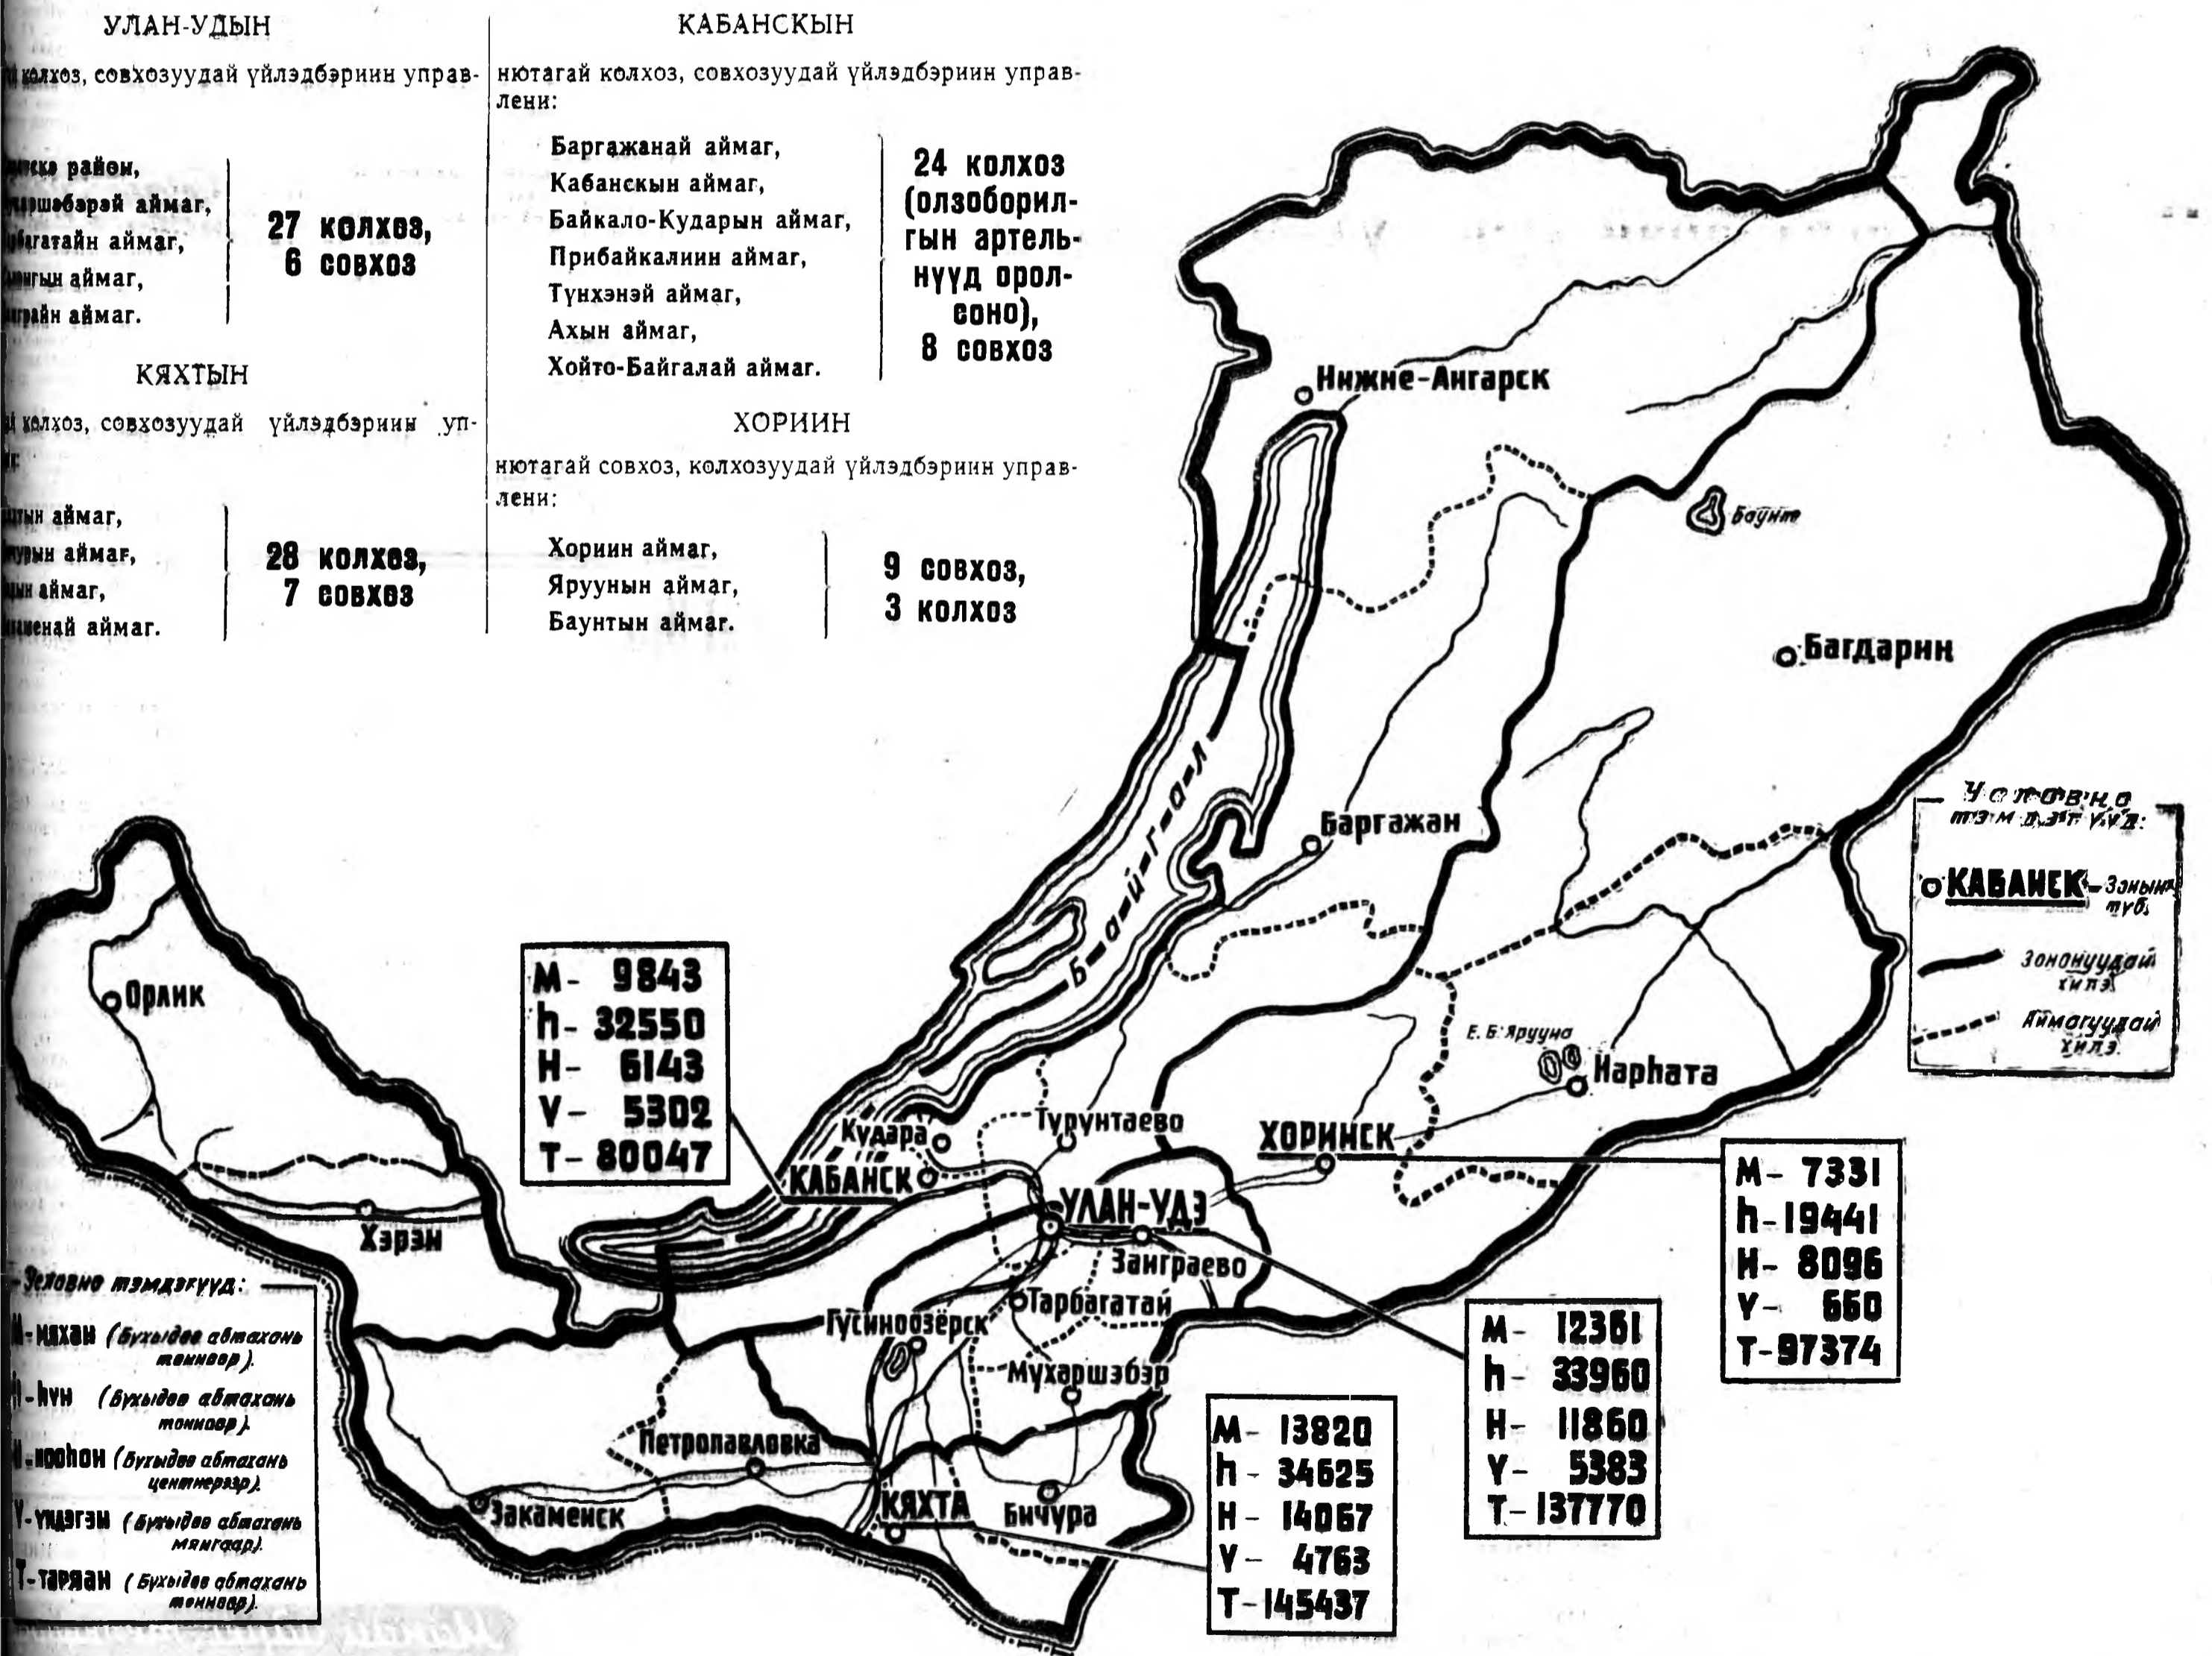

Урьдаг АССР-эй республикын болон аймагууд борондын хүдөө ажыхын органуудай бүридэл

Колхоз, совхозуудай үйлдбэрини управленинүүдэй хилэнүүдые харуулхан карта

(1962 ондо бүхыдөө абтаха хүдөө ажыхын продуктуудай хэмжээн карта дээрэ харуулагданхай)

Үйлдбэрини управленинүүдэй бүхы ажал-ябуулгын гол шухала талань хадаа колхоз, совхоз бүхэндэ үдэр бүрини эмхидхэлэй хүдөө ябуулха хэрэг болоно. Үдэр бүрини хүдөлмэри ябуулха гэшэ суглаа хэхэ, саарна эрөөлхэ ябадал бэшэ, харин шухуудыг бодотоор хүтэлбэрлэхэ, колхоз, совхозой үйлдбэридэ хүдэлжэ байхан хүнүүдые нургаха хэрэг болоно.