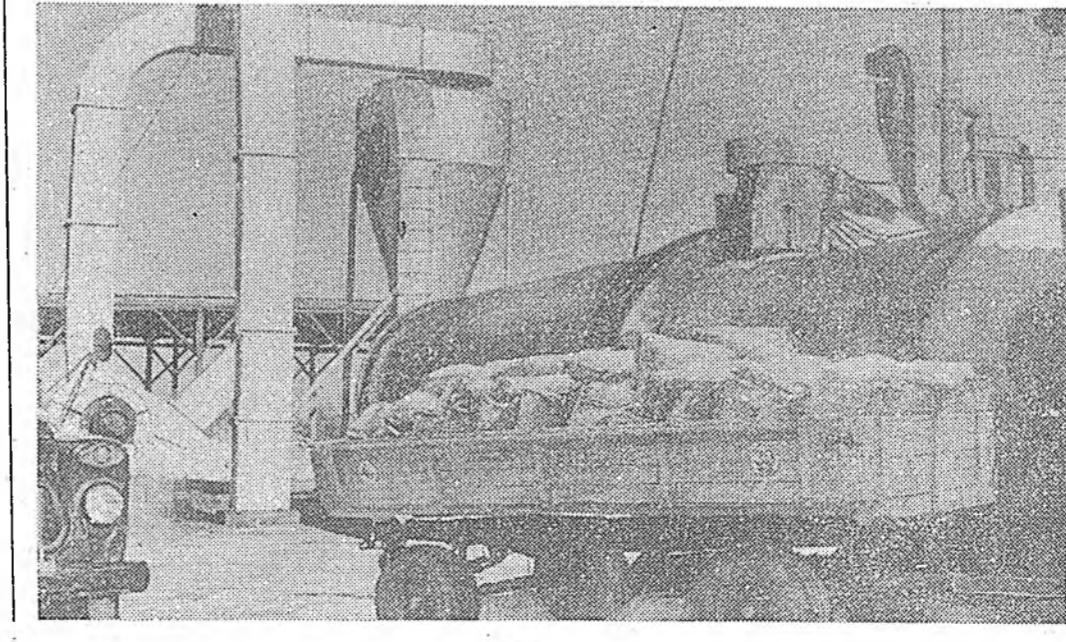

рамдуулан, Бшүүрэй районий «Победа» колхозой түрүүлэгш Виктор Владимирович Смоленнино Бурядай АССР-эй Верховно Соведай Президиум Хүндэлэлэй грамотаар шагнаба.