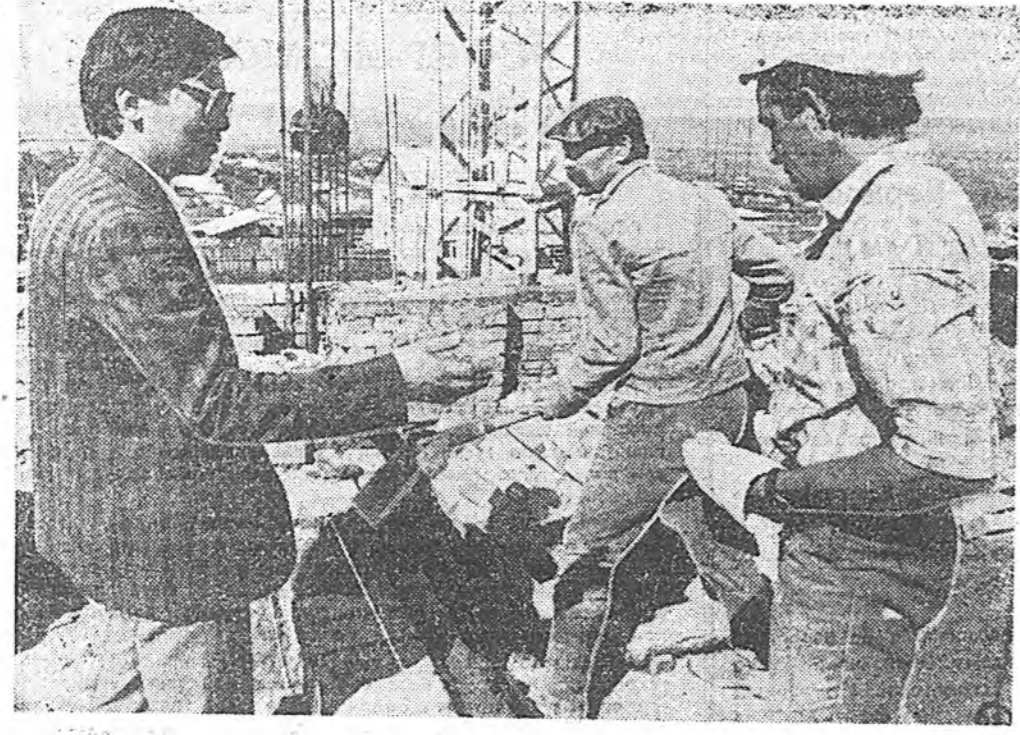

ФОТОРЕПОРТАЖ

ЕРЭЭ ДҮЙДЭ ЯМАР БАЙХАБ?

Гүрэнэй архитектор-барил-
гын шанарай талаар районий
хиюлалтын инспектор Ц. Ж. Ды-
льков Ивалга нуурын ерээ-
дүйд ямар байхэб гэжэн асуу-
далда ингажэ харюусаба:

Байгша оной нохбрь һара-
да энэ гэр ашгалагдаа ту-
шгалагдаа юм. Хараалгадлан
болсоор бодотоор сахигда-
жа, сэг соогоо зоний нуужэ

- ЗУРАГУУД ДЭЭРЭ: 1. Ша-
  нарай талаар районий инспек-
  тор Ц. Ж. Дыльков барилга-
  шадта заабарин үгэбэ. 2. Шу-
  луушан М. Б. Жамбалов. 3.
  Гэрэй гадарга тухэй.

«Хэрхэдэ барг лэ гэр бай-
на. Юундэ хүйтэн гэшбэл» —
гэмэ нимэл ушарта гэмэрлэ-
дэгэ ёһотой.

Гүрэнэй архитектор-барил-
гын шанарай талаар районий
хиюлалтын инспектор Ц. Ж. Ды-
льков Ивалга нуурын ерээ-
дүйд ямар байхэб гэжэн асуу-
далда ингажэ харюусаба:

АХЫН ХАРГЫНУУД ТУХАЙ

Һая байгуулагдлан «Оян»
кооператив хүшэр хүндэ ажы-
лье — Ахада харгы барилгыг
өөр дээрэ даажэ абаад ажал-
лагдг юм. Орлог Сорог хоёр

АНХАРАЛАА ХАНДУУЛЫТ

Гусинозверск хотодо томо
панельнуудые бүтээн гаргаха
предприятиин барилга зогсоо-
донхой. Хүдэлмэршэд ГРЭС-
эй 5-дахы энергоблок дээрэ